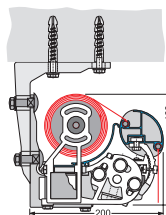

UTFALL ARM:

150, 200, 250, 300, 350, 400 cm.

MEDFÖLJANDE INFÄSTNING:

Konsol för vägg

MARKISVÄV:

100% akrylfiber och teflonimpregnerad mot smuts och vatten. Stort utbud av kulörer och mönster.

TILLVAL:

Väggkonsol: 90, 180, 300 mm	Distansrör \varnothing 48x18: 10, 50, 100 mm
Takkonsol: 90, 180 mm	Ljusramp stl 350-700 cm bred
Vinkel för takstol	Vävkåpa (Ingår vid bredd > 475 cm)
Underläggspatta: 10, 20 mm	Frontrullgardin: 140 cm höjd

Family väggmontering öppen kassett (mm).

Family takmontering öppen kassett (mm).

Family vinkel för takstol öppen kassett (mm).