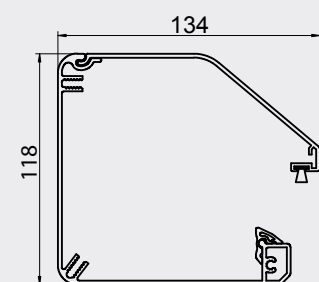

Montering

TZ330 monteras direkt på takfönsterkarmen genom sidoskenorna, eller med medföljande konsoler. Kan monteras på utsidan eller insidan av ett takfönster.

PROFILER

Kassett

Enkelskena

Dubbelskena

Avståndshållare låg (standard)

Avståndshållare förlängd
(Finns 120-400 mm)