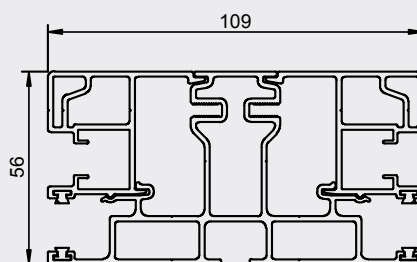

Montering

TZ330 monteras direkt på takfönsterkarmen genom sidoskenorna, eller med medföljande konsoler. Kan monteras på utsidan eller insidan av ett takfönster.

PROFILER

Kassett

Enkelskena

Dubbelskena

Avståndshållare låg (standard)

Avståndshållare förlängd
(Finns 120-400 mm)