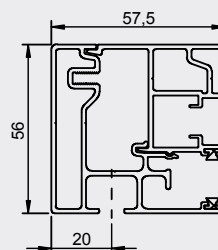

Montering

TZ330 monteras direkt på takfönsterkarmen genom sidoskenorna, eller med medföljande konsoler. Kan monteras på utsidan eller insidan av ett takfönster.

PROFILER

Kassett

Enkelskena

Dubbelskena

Avståndshållare låg (standard)