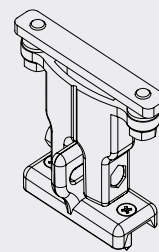

Montering

TZ330 monteras direkt på takfönsterkarmen genom sidoskenorna, eller med medföljande konsoler. Kan monteras på utsidan eller insidan av ett takfönster.

PROFILER

Kassett

Enkelskena

Dubbelskena

Avståndshållare låg (standard)

Avståndshållare förlängd
(Finns 120-400 mm)