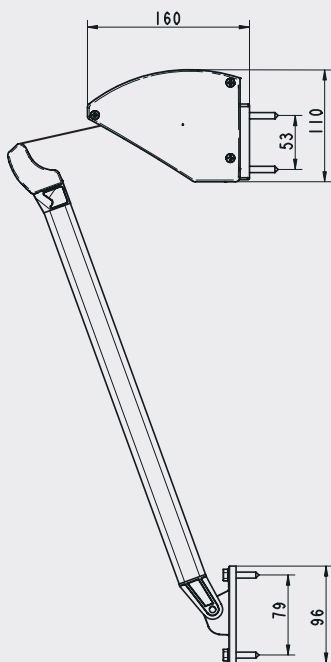

Standardfront

Välj mellan rak, vågig eller fällad volang.

Designfront

Finns som tillval utan kostnad. Täcker dukröret vid infällt läge och ger en modern design.

Gasdämpare

För vindutsatta platser där mer dämpning önskas.

FÖNSTERMARKIS F420

Max storlek: 7000 x 1200 mm (BxH)

Tillval

- **Designfront**, täcker dukröret vid infällt läge och ger en modern design
- **Lackering** i valfri RAL-Kulör
- **Gasdämpare** till armarna
- **Seriekoppling**, flera enheter drivs av en motor (Max 4 enheter dock ej bredare än 20m totalt)