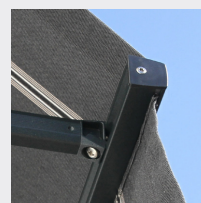

Standardfront

Välj mellan rak, vågig eller fällad volang.