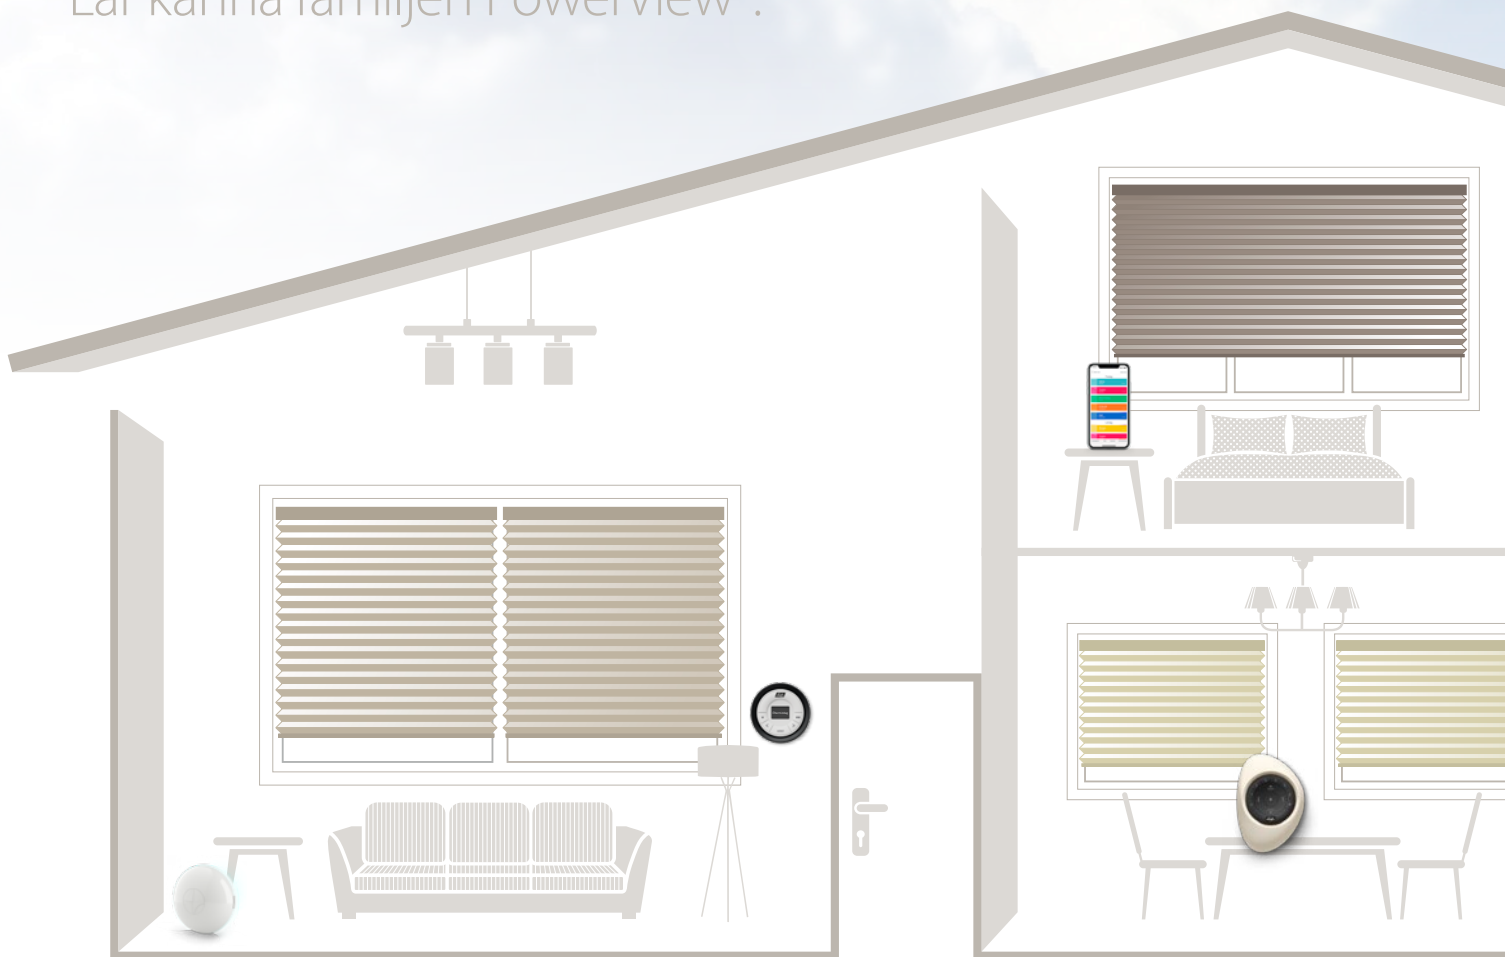

Lär känna familjen PowerView®.

Styrenheter