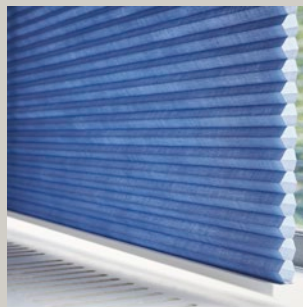

Skräddarsytt

Dina gardiner är skräddarsydda och handgjorda ned in i minsta detalj.