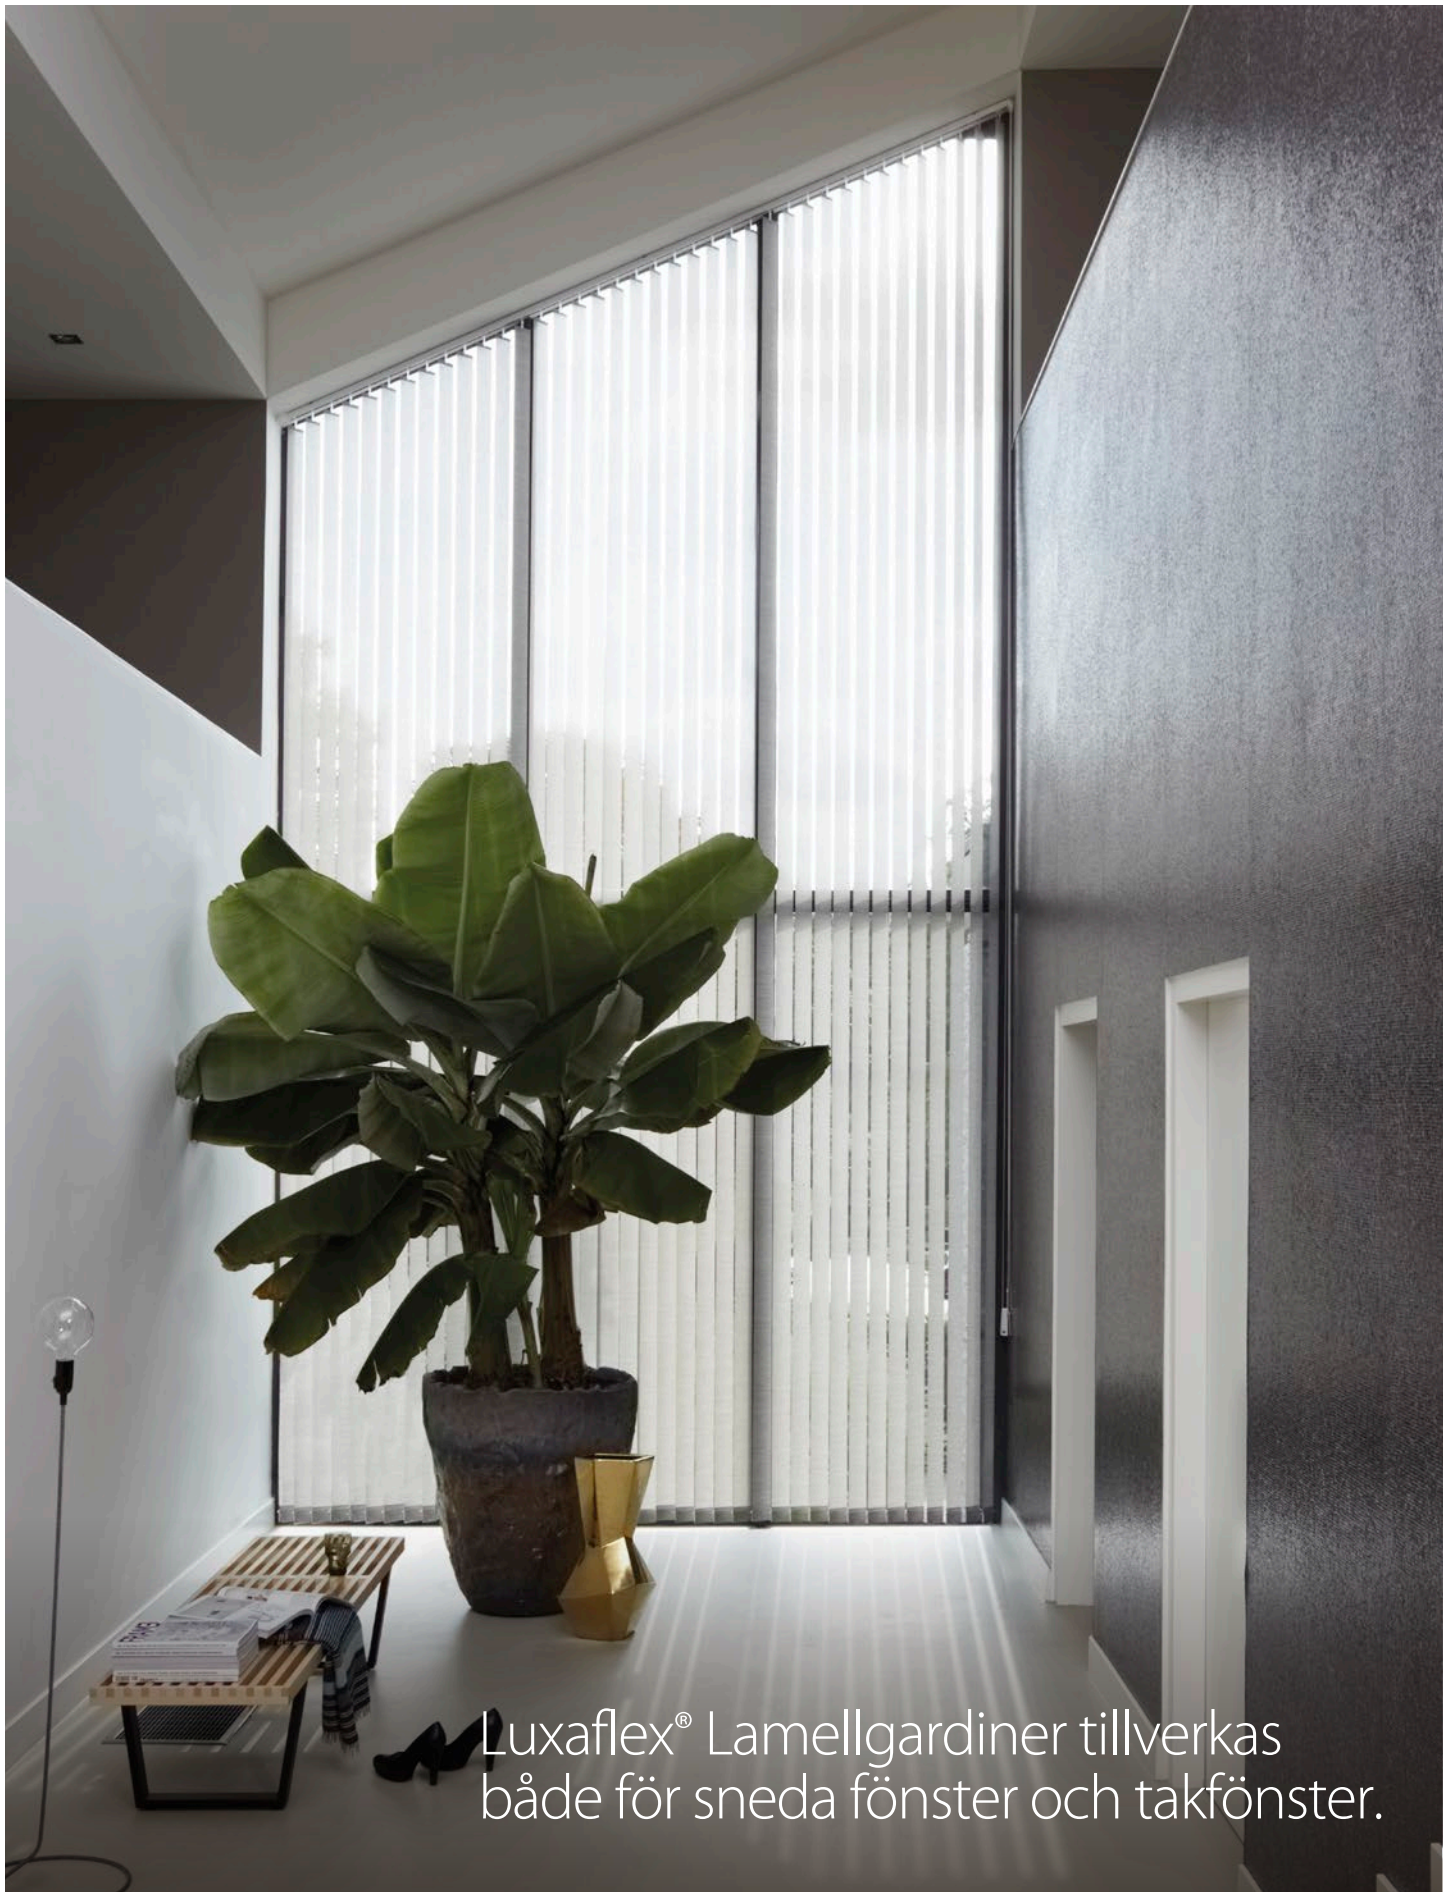

Luxaflex® Lamellgardiner tillverkas både för sneda fönster och takfönster.