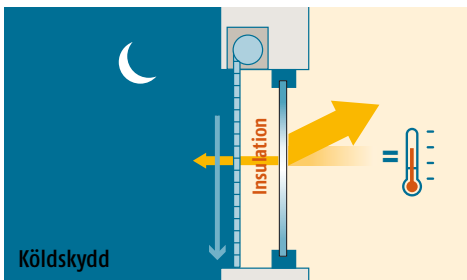

animeo® Solo: DYNAMIC INSULATION™ I PRAKTIKEN

En bekväm lösning... animeo® Solo är ett nytt styrsystem för avskärmningar och solskydd som med fördel kan användas för klimatstyrning på mindre fastigheter som skolor, seniorboenden, kliniker, exklusiva villor etc.

Byggnadens fasad reagerar i realtid på vädervariationer, vilket ger större kontroll över luft, belysning, solljus och skugga. De boende upplever en högre komfortnivå.