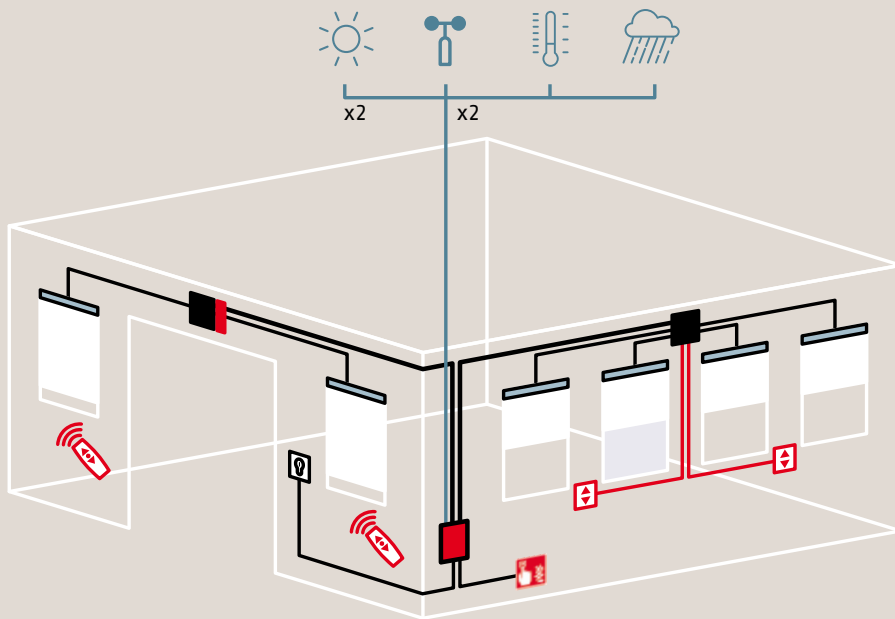

## animeo® Solo: ENKEL ATT ANVÄNDA OCH KONFIGURERA

**En smart lösning som är enkel att installera:**

- Tack vare LCD-skärmen är animeo® Solo enkel och intuitiv att konfigurera och installera.
- Systemet levereras med en baskonfiguration och användaren kan använda det skärmbaserade gränssnittet för att programmera systemet och se alla väderinställningar i realtid.

**En smart lösning som är enkel att leva med:**

- Fastighetsskötaren kan styra varje zon separat (upp - ned - stopp) eller låsa vissa områden för underhållsarbete.
- Systemet har integrerade funktioner för "köldskydd" och "naturlig uppvärmning".

# animeo® Solo: STYR 1 ELLER 2 SEPARATA ZONER

 Fönster med motoriserat solskydd

 Byggnadsstyrning

 Motorstyrning

 Radio- eller IR-kort

 Område med nyckelbrytare eller byggnadsstyrning

 Trådbundna lokala styrenheter