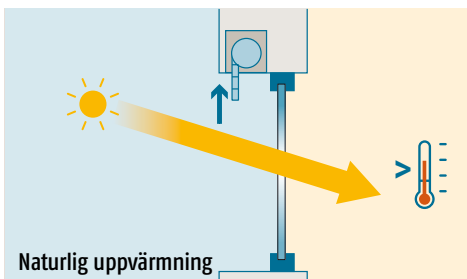

Byggnadens fasad reagerar i realtid på vädervariationer, vilket ger större kontroll över luft, belysning, solljus och skugga. De boende upplever en högre komfortnivå.

**... och energibesparing.** animeo® Solo styr dina automatiserade solskydd med hjälp av sensorer, både på sommaren och vintern. Så snart skymningen faller under vintermånaderna